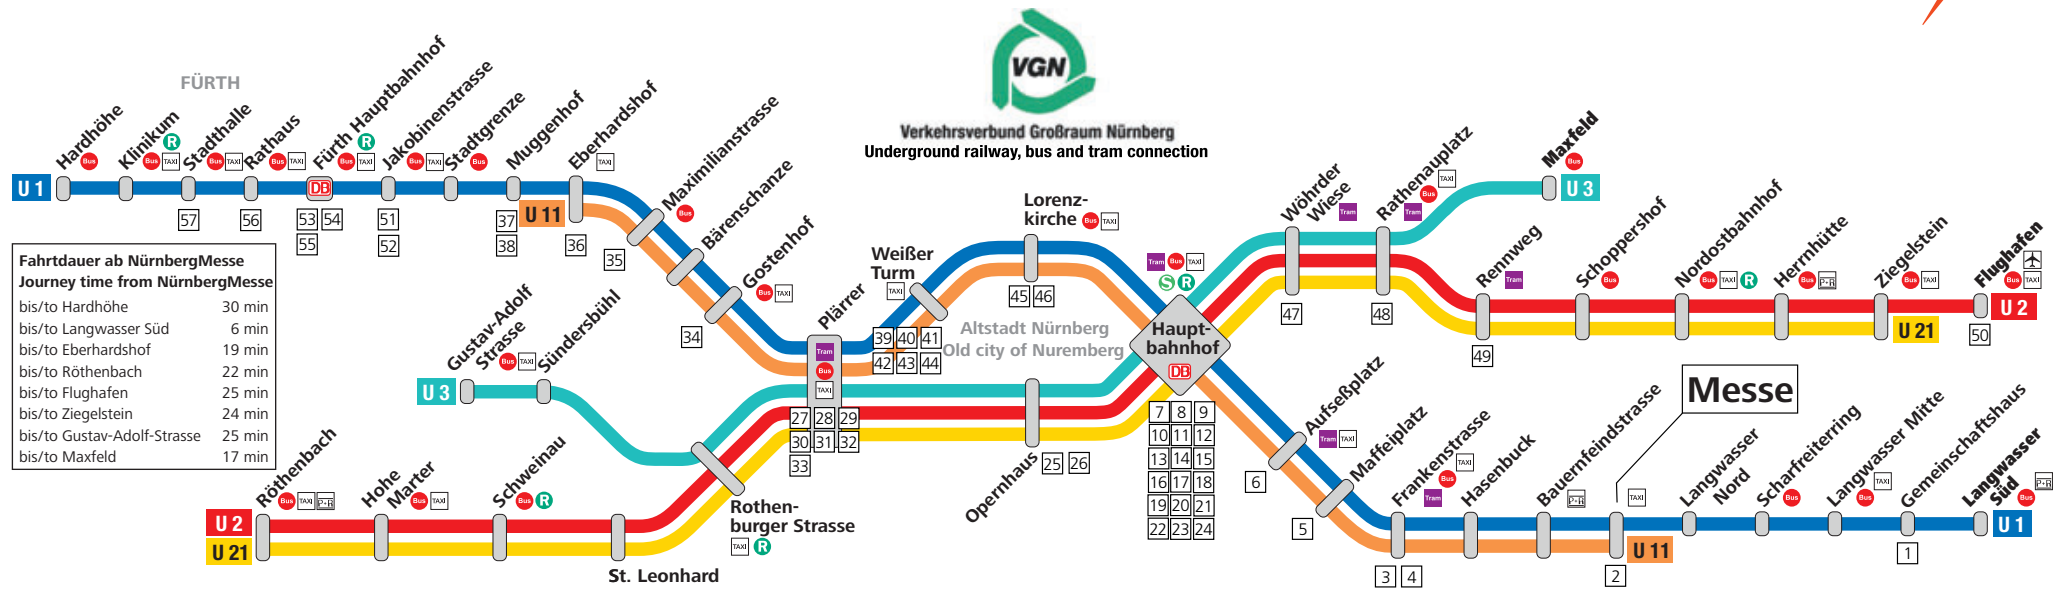

Hotels/Pensionen nahe U-Bahn-Haltestellen in Nürnberg Hotels/bed & breakfast near Underground stops in Nuremberg

Alle Angaben ohne Gewähr. Änderungen vorbehalten. Stand: 14.07.2008/No responsibility accepted for errors. Subject to change. As at 14.07.2008.